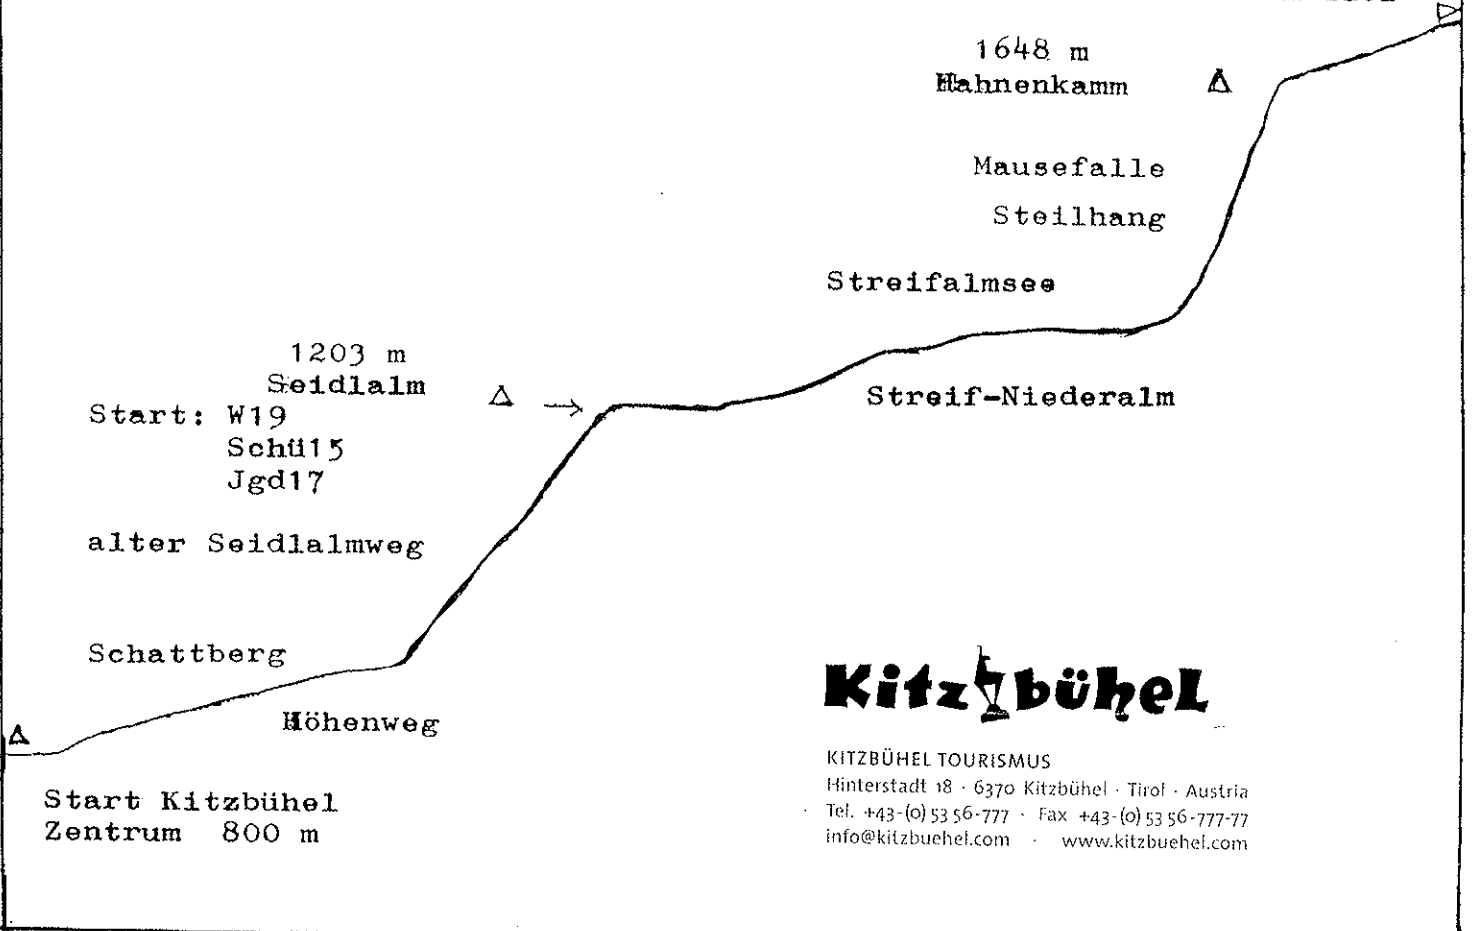

# 2009

Streckenprofil: offiziell, vermessen am 21. Mai 1998

Österreichische Staatsmeisterschaft im Berglauf 2009

Kitzbühel/Hahnenkamm

Fleckalmbahn-  
Bergstation  
auf der  
Ehrenbachhöhe  
1800 m Ziel

## Kitzbühel

KITZBÜHEL TOURISMUS  
Hinterstadt 18 · 6370 Kitzbühel · Tirol · Austria  
Tel. +43-(0) 53 56-777 · Fax +43-(0) 53 56-777-77  
info@kitzbuehel.com · www.kitzbuehel.com

Streckenlänge = 10,240 Km

im 1. Läuferhotel  
Österreichs  
Hotel  
Ehrenbachhöhe  
neu renoviert  
1800 m  
A-6370 Kitzbühel  
Hahnenkamm

Restaurant  
**Zinnkrug**

Hotel Seebichl

Panoramastraße · Alpenblumengärten · Wandergebiet  
Einkaufserlebnis · Schigebiet